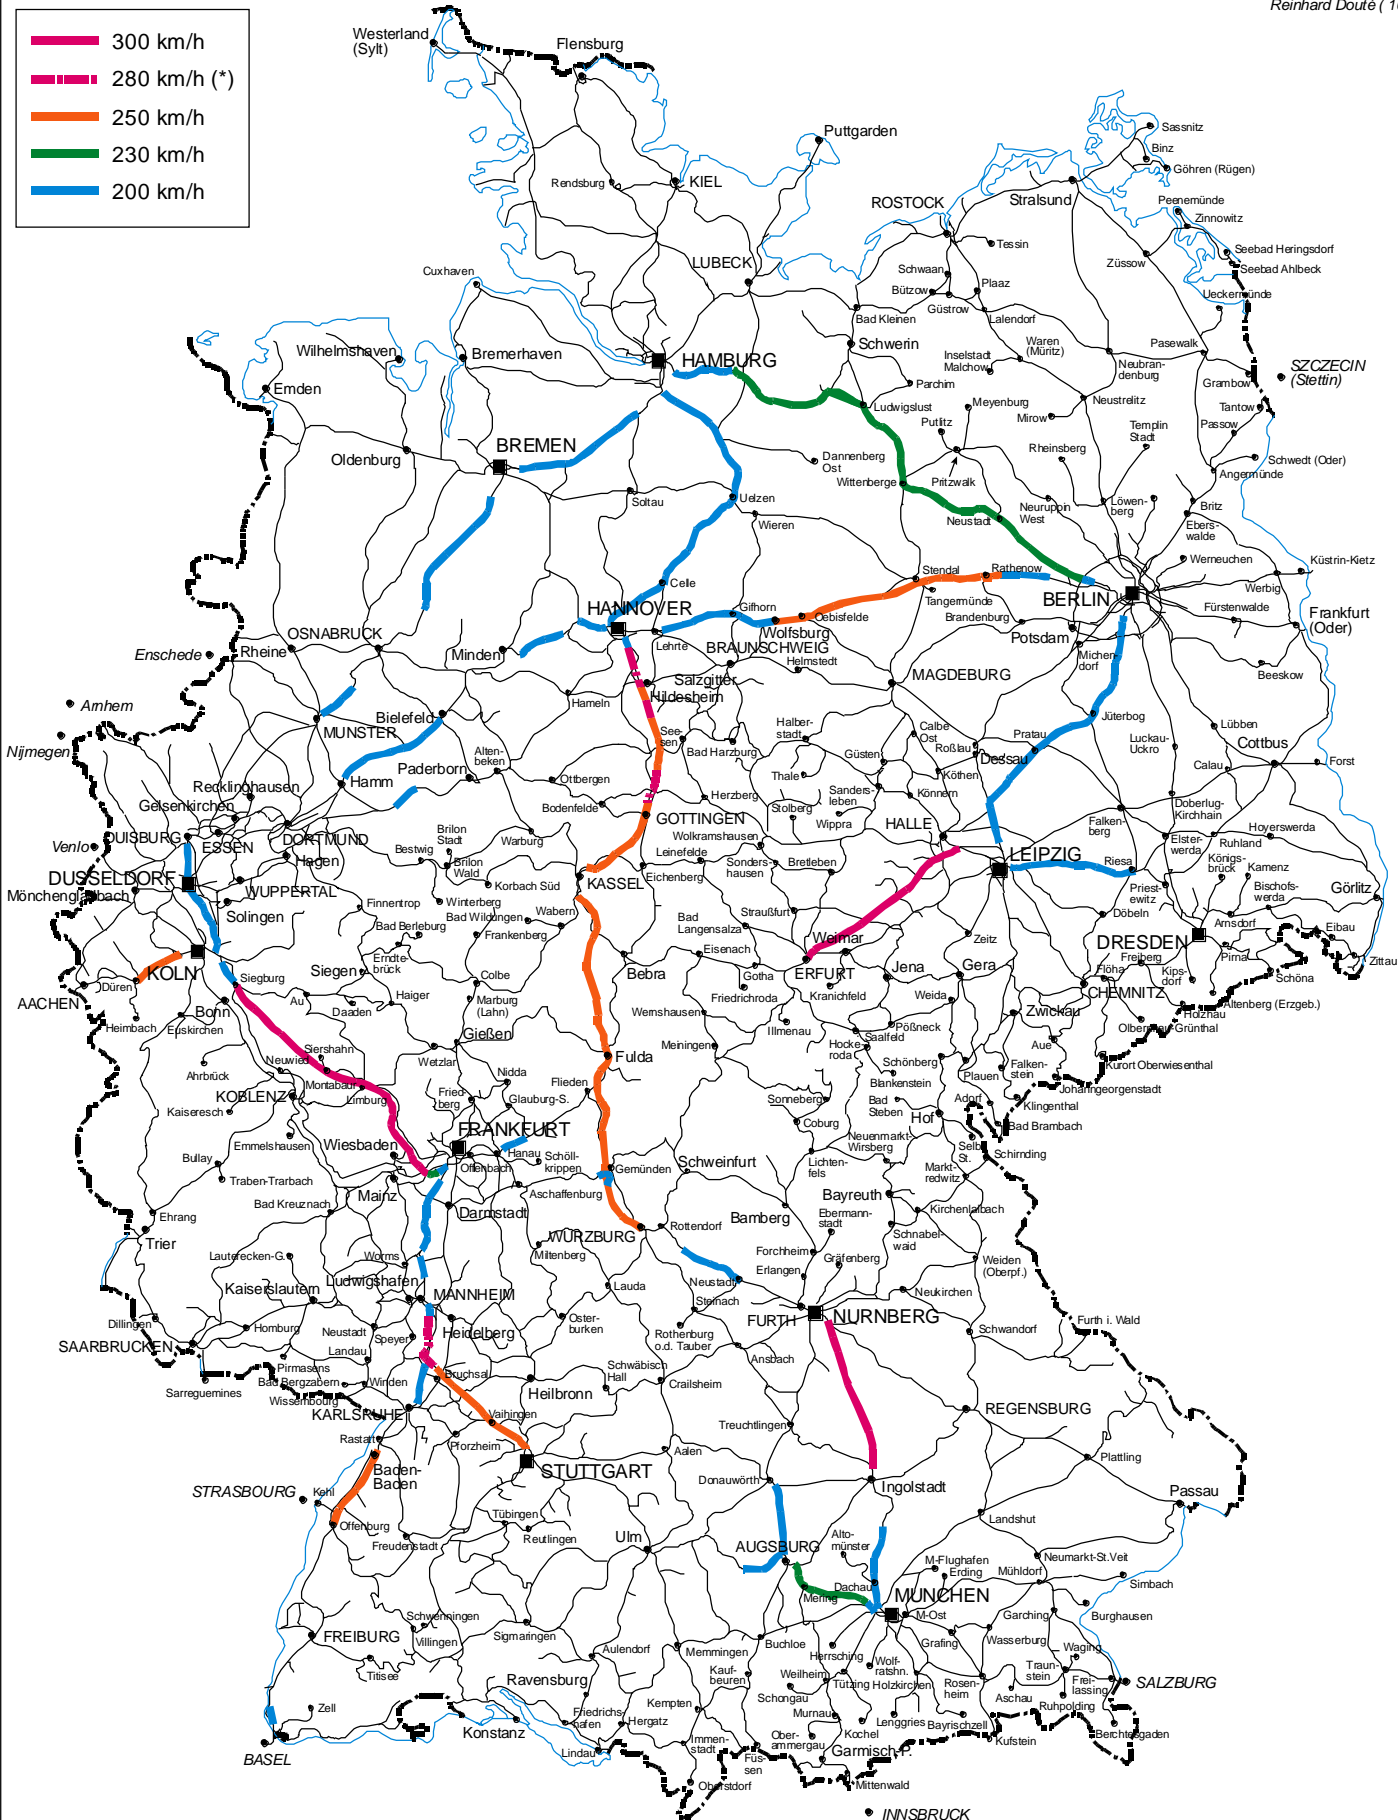

DB Netz 200-300 km/h (12/2015)

Reinhard Douté (10-12-2015)

- 300 km/h
- 280 km/h (*)
- 250 km/h
- 230 km/h
- 200 km/h

(*) 280 km/h : (1) Hannover - Würzburg km 13,0-29,5 / 37,1-48,5 / 72,4-93,5 ; (2) Mannheim - Stuttgart km 11,0-40,7