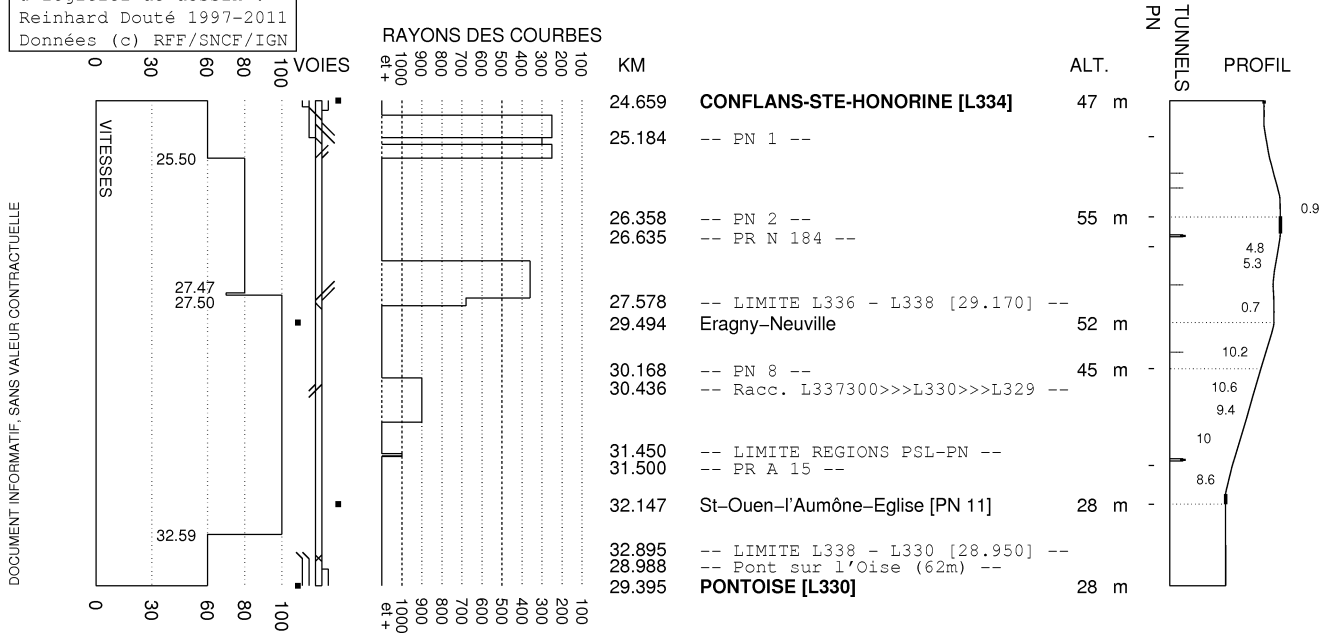

24/10/2011  
 Conception graphique  
 & logiciel de dessin :  
 Reinhard Douté 1997-2011  
 Données (c) RFF/SNCF/IGN

## [336+338] CONFLANS-STE-HONORINE - PONTOISE

24/10/2011  
 Conception graphique  
 & logiciel de dessin :  
 Reinhard Douté 1997-2011  
 Données (c) RFF/SNCF/IGN

## [338+326] MAISONS-LAFFITTE - CERGY-LE-HAUT