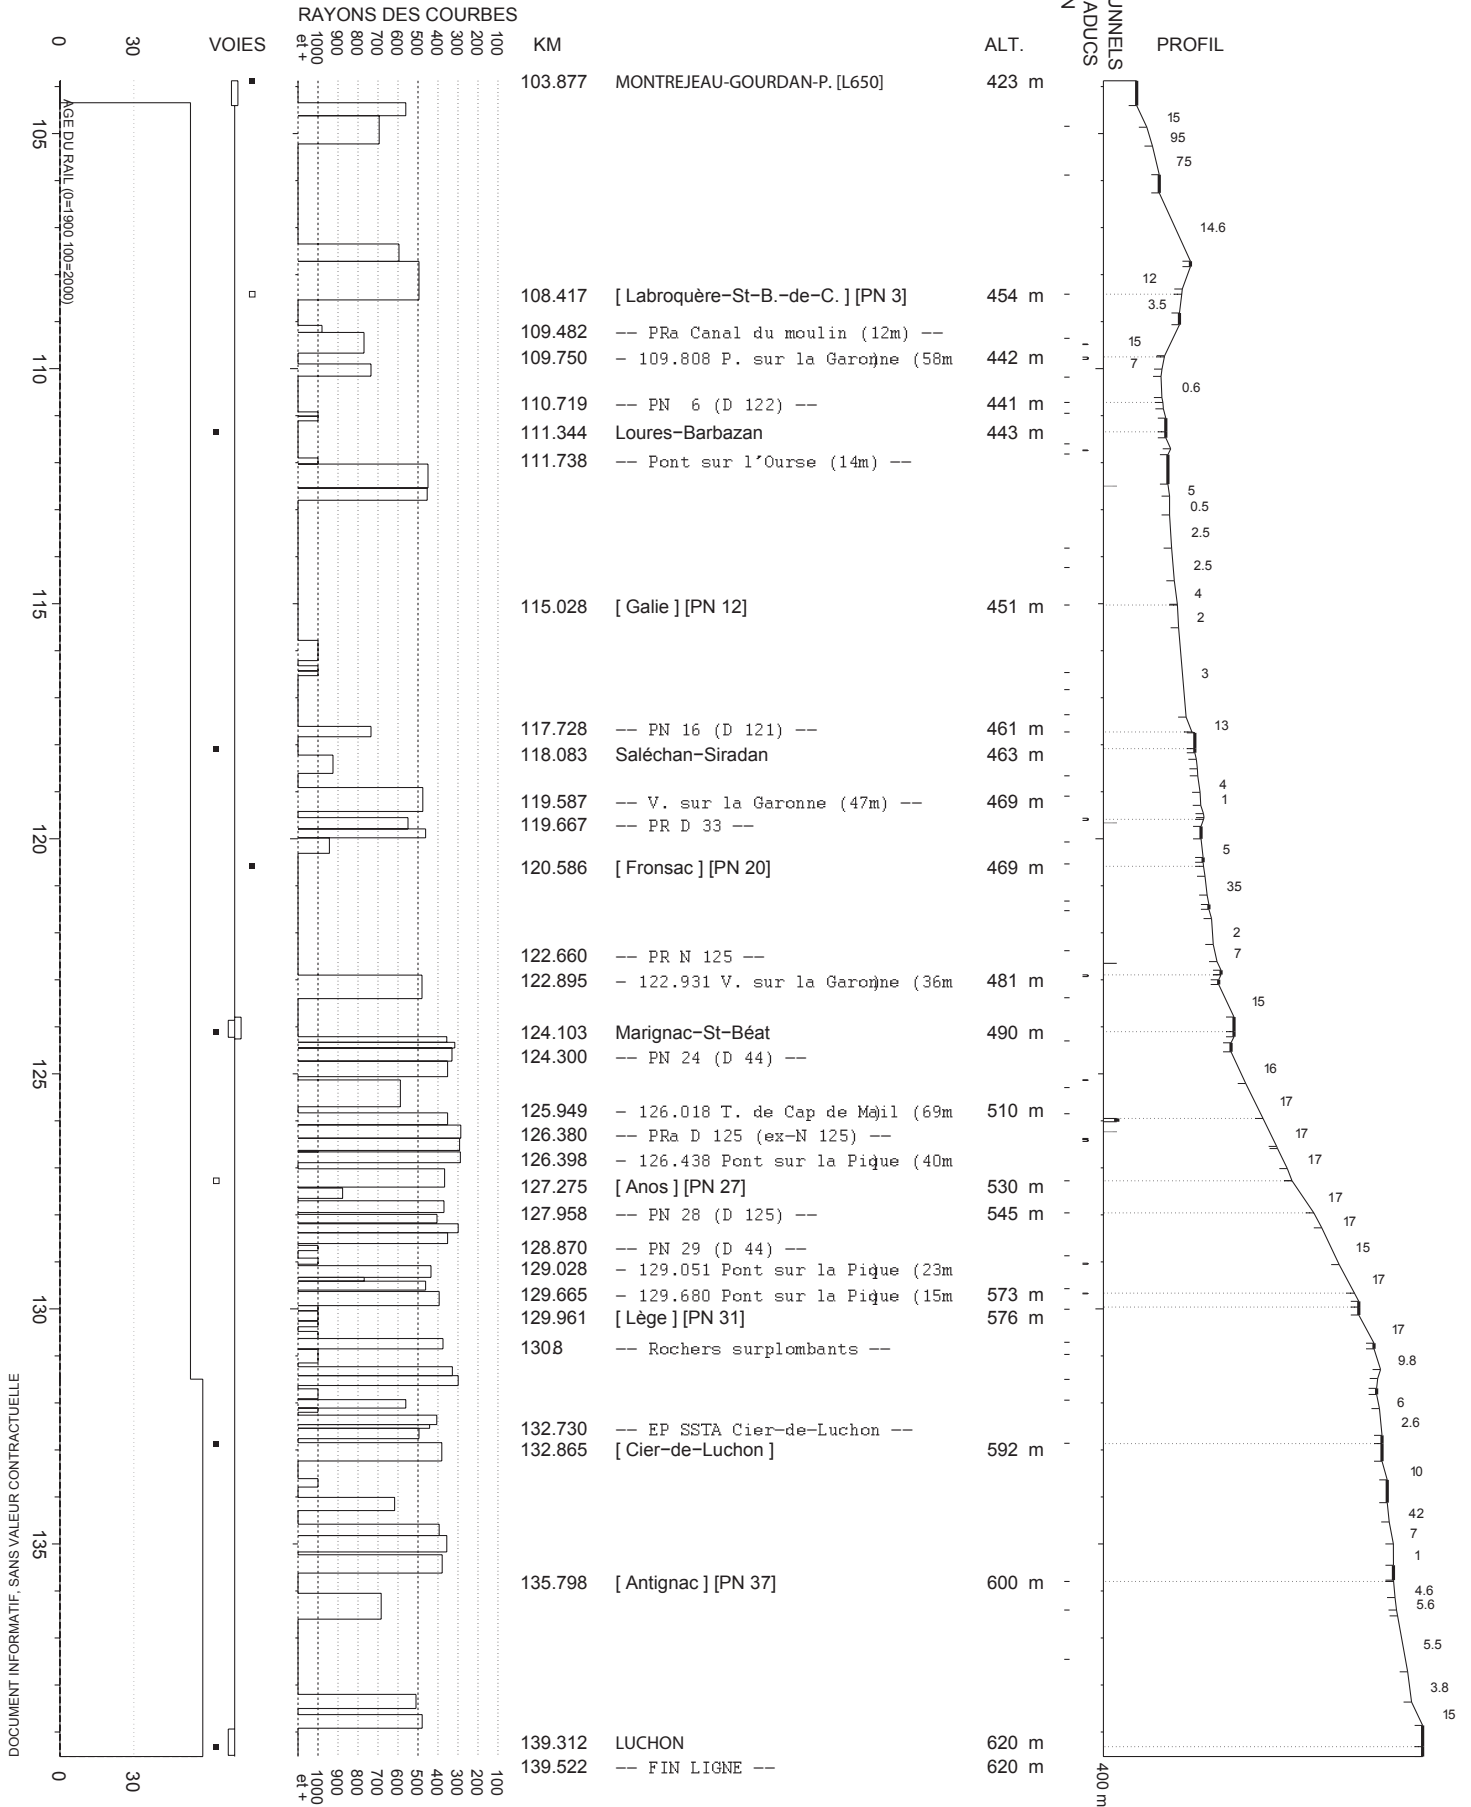

29/10/2014
 Conception graphique
 & logiciel de dessin
 Reinhard Doute 1997-2013
 Données (c) RFF/SNOF/IG

[668] MONTREJEAU - LUCHON

(AGE DU RAIL AU 01-01-2014 : DCM44 de 1953-1958)

DOCUMENT INFORMATIF SANS VALEUR CONTRACTUELLE